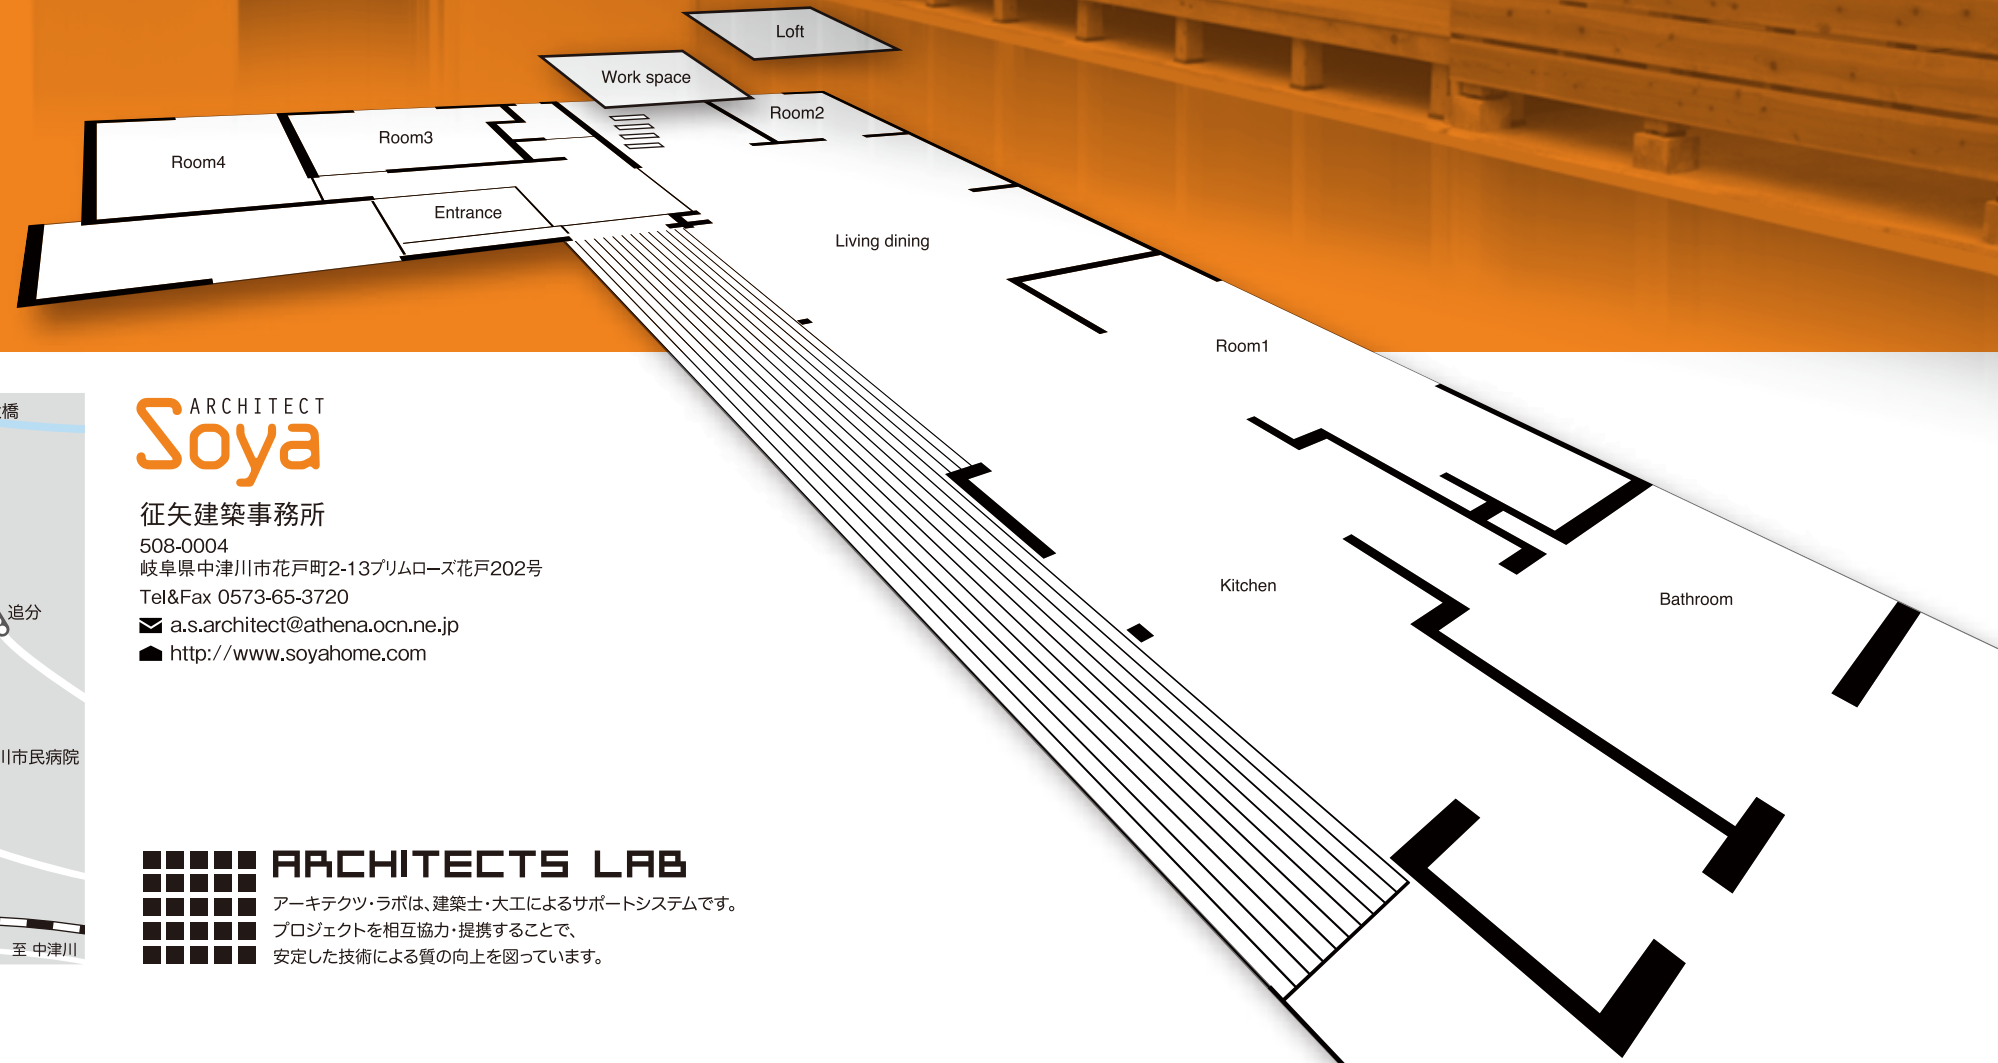

ARCHITECT Soya

住む人が愛着のわく住まいを共に作る **征矢の家 vol.11**

「千旦林の家」完成現場見学会

7月 **13** (土)・**14** (日)

あなたの街に建っている、SOYAの家を見に来ませんか。
聞いて、見て、体験できる見学会を
中津川(千旦林)にて開催します。

(詳しくは下記の地図をご覧ください)

AM10:00~PM5:00

お問合せ: Tel.0573-65-3720

ホームページ: <http://soyahome.com>

ARCHITECT
Soya

征矢建築事務所
508-0004
岐阜県中津川市花戸町2-13プリムローズ花戸202号
Tel&Fax 0573-65-3720
✉ a.s.architect@athena.ocn.ne.jp
🌐 <http://www.soyahome.com>

ARCHITECTS LAB

アーキテクト・ラボは、建築士・大工によるサポートシステムです。
プロジェクトを相互協力・提携することで、
安定した技術による質の向上を図っています。